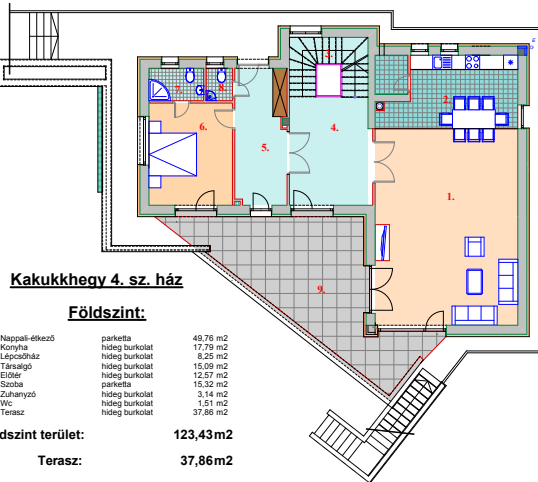

Kakukkhegy 4. sz. ház

Emelet:

Földszinti terület: 112,07m²

Erkély: 6,43m²

Kakukkhegy 4. sz. ház

Földszint:

Földszint terület: 123,43m²

Terasz: 37,86m²