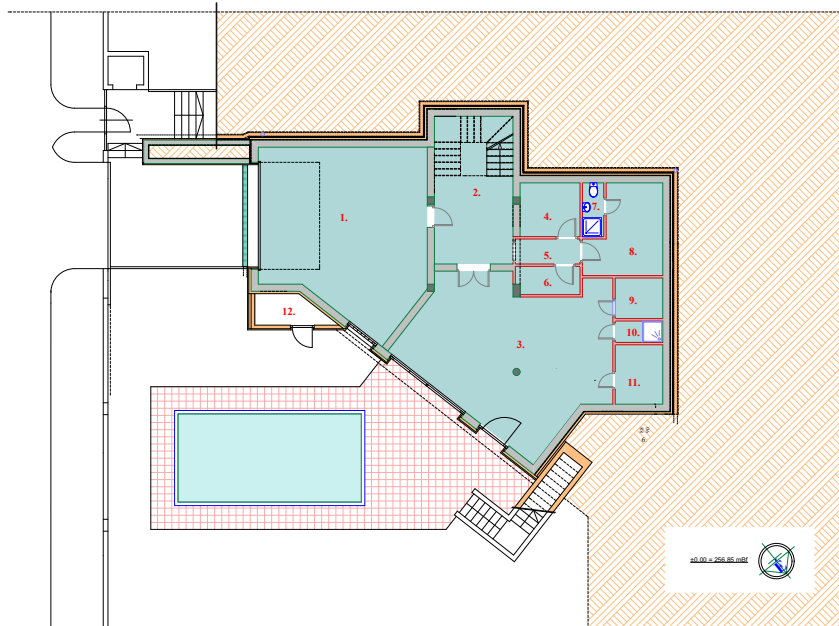

Kakukkhegy 4. sz. ház

Garázs szint:

Garázs szint terület: 156,37m²